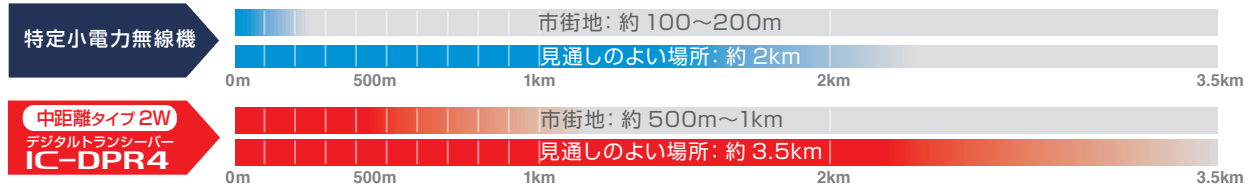

通話距離について

約500m～3.5km圏内で通話できます。

特定小電力無線機と比べ、電波の飛びが良く、より広い空間での通信が可能です。また、5W出力機と比べ軽くてコンパクトなため、よりカジュアルに使えます。

特定小電力無線機とIC-DPR4の通話距離比較 ※周囲の状況、環境によって通話距離は異なります。

サブチャンネルPTT機能について

1台の無線機で、まるで3台持っているかのような使い方ができます。

メインPTT(送信)スイッチに加え、セカンドPTTスイッチを搭載。メインPTTと使い分ければ、2つの通話グループを瞬時に切り替えて送受信できます。また、メインPTTに3つ目の通話グループ*の登録も可能で、最大3つの通話グループを切り替えて運用できます。

※3つ目の通話グループでは、受信した時のみ応答可能。