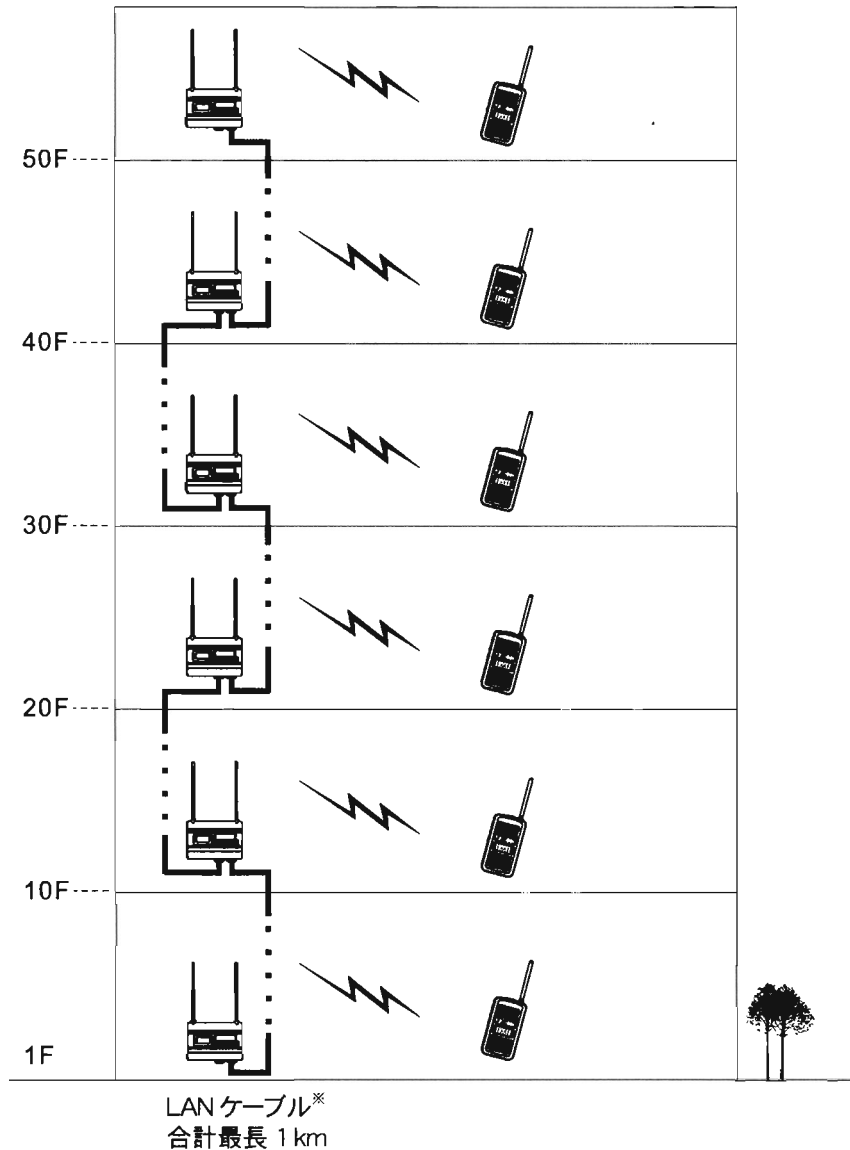

特定小電力中継器 FTR-308 単信チャンネルモード接続例

中継チャンネルが無い子機（MS50）でも、単信専用中継器を使用することにより、今まで通話できなかった場所でも中継器と連結して通信エリアを拡張し交信することができます。

※・LANケーブルの長さは合計で 1km 以内にしてください。
・LANケーブルはカテゴリ5以上のストレートケーブルをご用意ください。

モトローラ・ソリューションズ株式会社
PCR 事業部 東京都目黒区中目黒 4-8-8