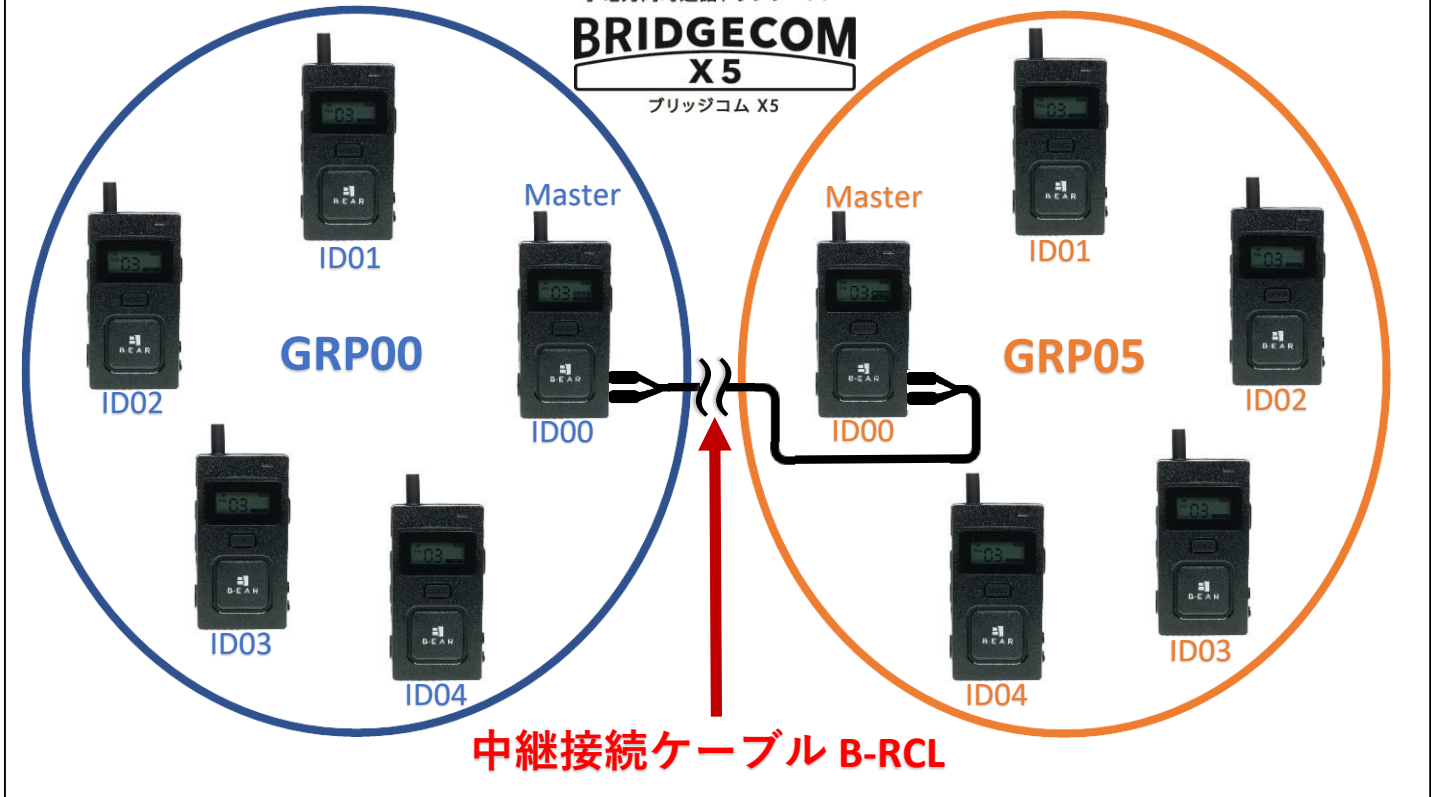

小電力同時通話トランシーバー
BRIDGECOM
X5
 ブリッジコム X5

1. 中継接続ケーブルを繋げることにより、最大8人同時通話が可能となります。*傍聴は人数無制限
2. 中継接続ケーブルの長さを伸ばせば、離れたグループとの通話も可能です。
3. 中継接続ケーブルの長さは現場に合わせて御注文ください。*長さは、数cm～数km可能です。
4. キーロック設定でのご使用となります。

品番： B-RCL

品名： 中継接続ケーブルコネクター

内容： XLRタイプオス型6ピンケーブルコネクター x 1
 XLRタイプメス型6ピンケーブルコネクター x 1

品番： B-RCL005、010、025、050、100、200

品名： 中継延長接続ケーブル 5m、10m、25m、50m、100m、200m

内容： XLRタイプオス・メス型6ピンケーブルコネクター付ケーブル x 1

高層階建設にて中継接続ケーブルコネクタ・延長ケーブルを用いた際の一例

1. 中継接続ケーブルコネクタ・延長ケーブル経由して3グループで同時通話が可能
2. 延長ケーブルは建設に応じて、何mにも伸ばせます
3. 地上から高さ100m程なら、無線で繋がります *但し、途中に障害物がない場合
4. 通話遅延は、最大でも0.024秒以内(3グループの場合)なので、作業には支障をきたしません